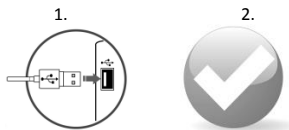

KEYBOARD INSTALATION:

SAFETY INFORMATION:

LED BACKLIGHT:

LED backlight color can be controlled with CTRL + SCROLL LOCK.

GENERAL INFORMATION:

- The safe product, conforming to the EU requirements.
- The product is made in accordance with RoHS European standard. The standard was issued in order to decrease the amount of the electronic and electrical waste emitted into the atmosphere.
- The WEEE symbol (the crossed-out wheeled bin) using indicates that this product in not home waste. You protect the environment when you recycle hazardous waste appropriately. In order to get detailed information about recycling this product please contact your retailer or a local authority.

For more information visit www.genesis-zone.com

DE - NATEC GENESIS RX22- BEDIENUNGSANLEITUNG

INSTALLATION DER TASTATUR:

SICHERHEITSINFORMATIONEN:

BELEUCHTUNG:

Drücken Sie CTRL + SCROLL LOCK, um die Beleuchtungskolor schalten.

WICHTIGE HINWEISE:

- Diese Produkt ist auf Übereinstimmung mit den Anforderungen einer EU-Richtlinie
- Diese Produkt wird in Übereinstimmung mit der RoHS Direktive hergestellt. RoHS ist eine Richtlinie der EU mit dem Ziel gesundheits- und umweltschädliche Substanzen in elektronischen Geräten zu reduzieren.
- Das Symbol der durchgestrichenen Mülltonne bedeutet, dass dieses Produkt nicht mit dem unsortierten Hausmüll entsorgt werden darf – Sie sind daher dazu verpflichtet, es an einer offiziell ausgewiesenen Sammelstelle für Elektrogeräte abzugeben. Informationen zu Sammelstellen in Ihrer Nähe erhalten Sie bei örtlichen Behörden, Wertstoffhöfen oder dem Geschäft, in dem Sie dieses Produkt erworben haben. Die separate Sammlung und Verwertung alter Elektrogeräte verhindert, dass darin enthaltene Stoffe die Gesundheit des Menschen und die Umwelt gefährden.