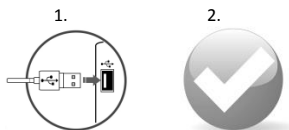

ΕΓΚΑΤΑΣΤΑΣΗ ΠΛΗΚΤΡΟΛΟΓΙΟΥ: