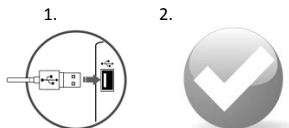

KEYBOARD INSTALATION:

SAFETY INFORMATION:

LED BACKLIGHT:

LED backlight color can be controlled with CTRL + SCROLL LOCK.

GENERAL INFORMATION:

- The safe product, conforming to the EU requirements.
- The product is made in accordance with RoHS European standard. The standard was issued in order to decrease the amount of the electronic and electrical waste emitted into the atmosphere.
- The WEEE symbol (the crossed-out wheeled bin) using indicates that this product in not home waste. You protect the environment when you recycle hazardous waste appropriately. In order to get detailed information about recycling this product please contact your retailer or a local authority.

For more information visit www.genesis-zone.com

DE - NATEC GENESIS RX22- BEDIENUNGSANLEITUNG

INSTALLATION DER TASTATUR:

SICHERHEITSINFORMATIONEN:

BELEUCHTUNG:

Drücken Sie CTRL + SCROLL LOCK, um die Beleuchtungskolor schalten.

WICHTIGE HINWEISE:

- Diese Produkt ist auf Übereinstimmung mit den Anforderungen einer EU-Richtlinie
- Diese Produkt wird in Übereinstimmung mit der RoHS Direktive hergestellt. RoHS ist eine Richtlinie der EU mit dem Ziel gesundheits- und umweltschädliche Substanzen in elektronischen Geräten zu reduzieren.
- Das Symbol der durchgestrichenen Mülltonne bedeutet, dass dieses Produkt nicht mit dem unsortierten Hausmüll entsorgt werden darf – Sie sind daher dazu verpflichtet, es an einer offiziell ausgewiesenen Sammelstelle für Elektrogeräte abzugeben. Informationen zu Sammelstellen in Ihrer Nähe erhalten Sie bei örtlichen Behörden, Wertstoffhöfen oder dem Geschäft, in dem Sie dieses Produkt erworben haben. Die separate Sammlung und Verwertung alter Elektrogeräte verhindert, dass darin enthaltene Stoffe die Gesundheit des Menschen und die Umwelt gefährden.