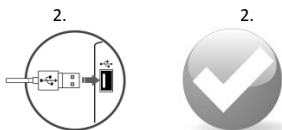

PL - NATEC GENESIS RX22 - INSTRUKCJA OBSŁUGI

PODŁĄCZENIE KLAWIATURY:

BEZPIECZEŃSTWO: